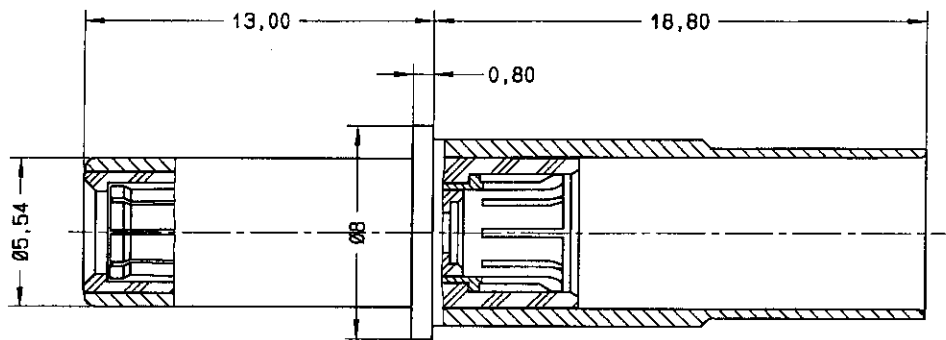

Série  
MPX

CONTACT TRIAXIAL MALE TAILLE 8  
POUR CABLE BIFILAIRE ECS 0700  
POUR CONNECTEUR VERSION NON ETANCHE

Edition :  
04 MAI 98

Page  
1 / 1

SOUS-ENSEMBLE CONTACT EXTERIEUR MALE / CONTACT INTERMEDIAIRE FEMELLE

CONTACT CENTRAL MALE

FUT A SERTIR

ISOLANT ARRIERE

FERRULE

CABLAGE: VOIR SPECIFICATION RP 3364

CREATION  
PEN: M980001002A  
NDM: MACARI  
DATE: 04 MAI 98  
VERIF: J. Wooday

Edition

Modifications