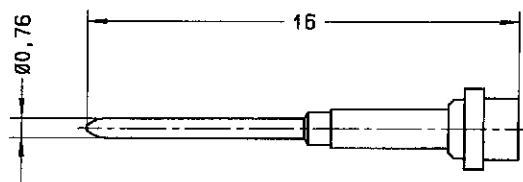

Série  
MPX

CONTACT TRIAXIAL MALE TAILLE 8  
POUR CABLE BIFILAIRE ECS 0700  
POUR CONNECTEUR VERSION NON ETANCHE

Edition :  
04 MAI 98

Page  
1 / 1

SOUS-ENSEMBLE CONTACT EXTERIEUR MALE / CONTACT INTERMEDIAIRE FEMELLE

CONTACT CENTRAL MALE

FUT A SERTIR

ISOLANT ARRIERE

FERRULE

CABLAGE: VOIR SPECIFICATION RP 3364

CREATION  
PEN: M980001002A  
NDM: MACARI  
DATE: 04 MAI 98  
VERIF: J. Wooday

Edition

Modifications